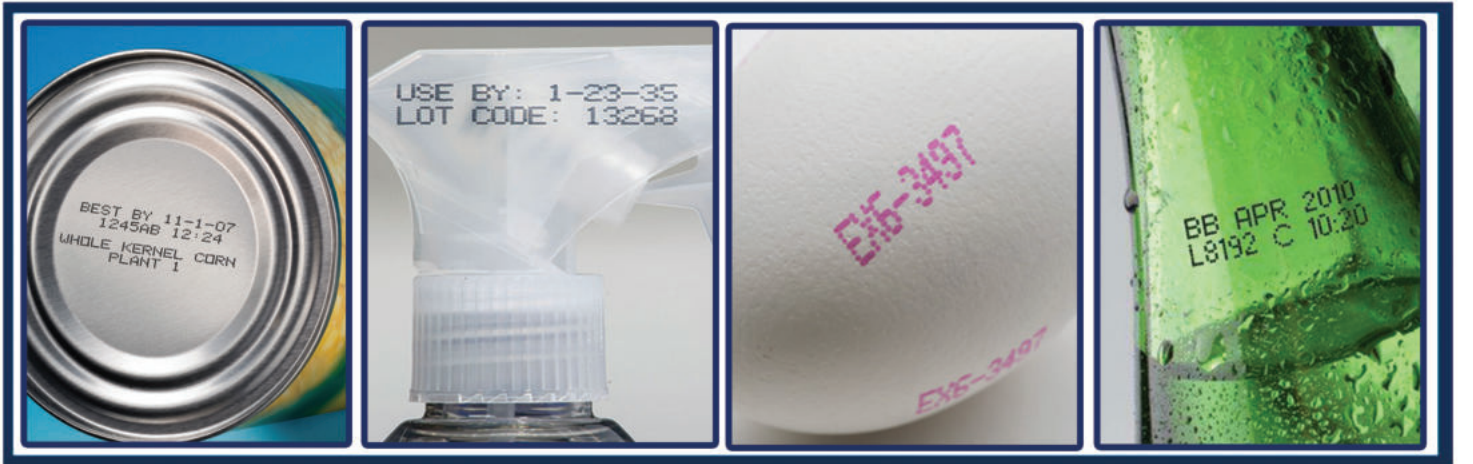

EMICO E860 PREMIUM

1604  **VIZYONJET**
www.vizyonjet.com

**Ink-Jet Kodlama ile İlgili
Tüm Bildiklerinizi Unutun.**

Siz Düşleyin Biz Kodlayalım

IP65 Çevresel Koruma

9000 Saat Bakım Aralığı

Düşük Sarf ve Bakım Maliyeti